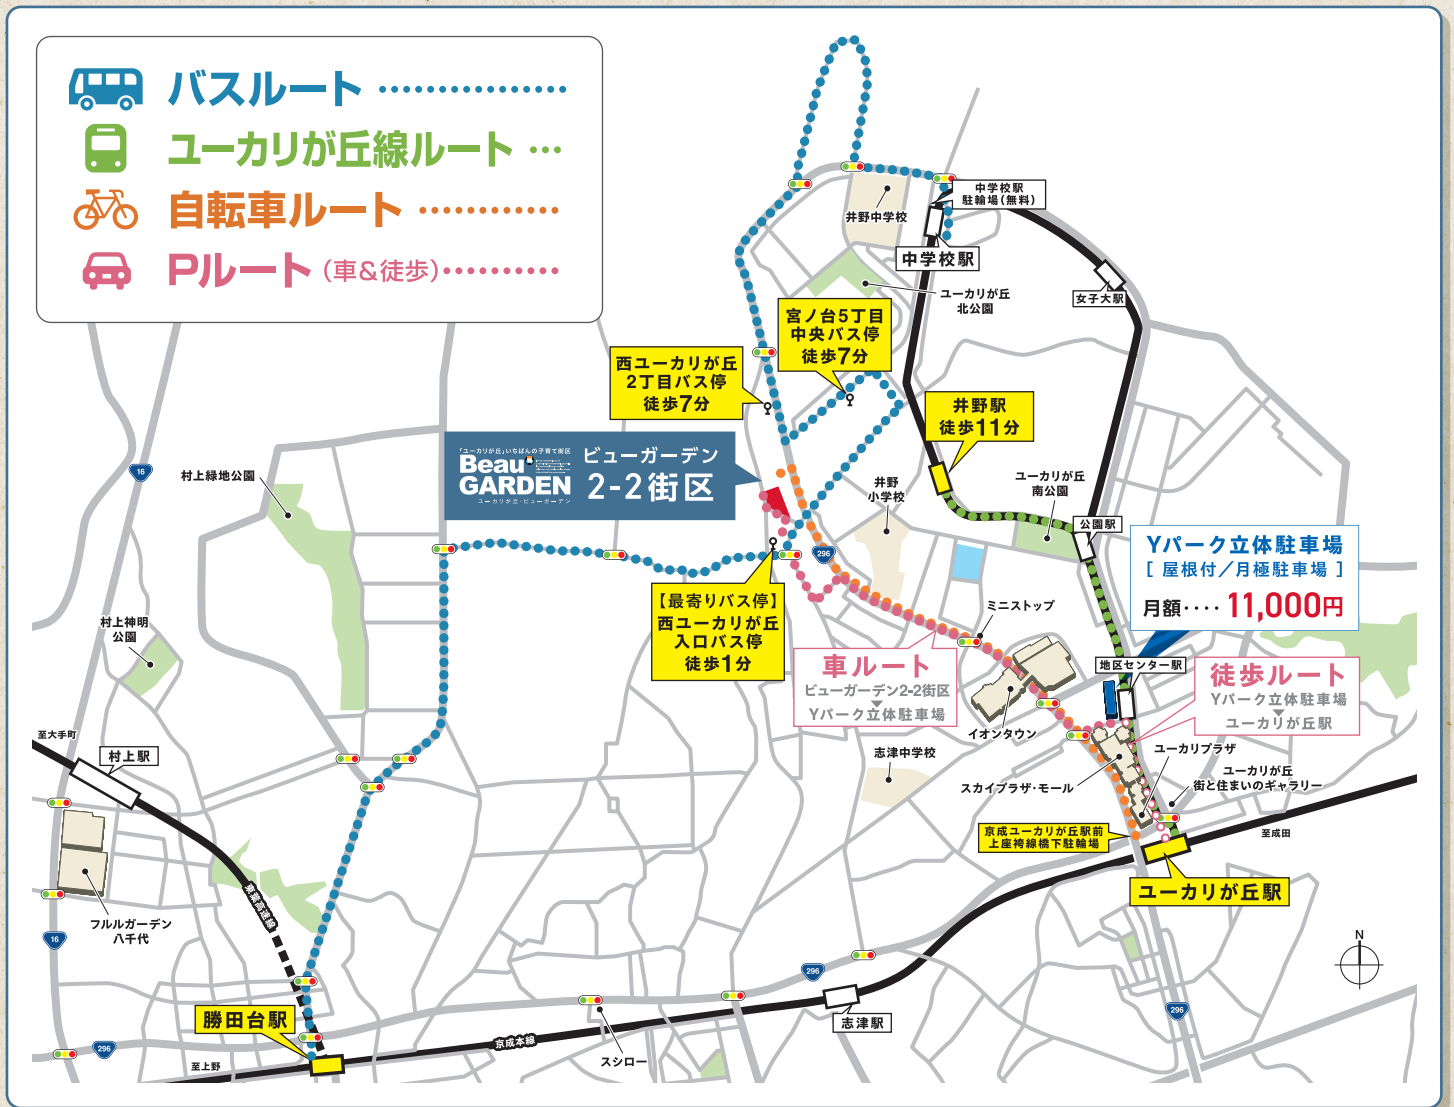

ビューガーデン2-2街区 通勤・通学ルートマップ

バスルート
[2025年3月7日運行開始]

西ユーカリが丘入口
▼
勝田台駅北口

● 所要時間…………… 約 8分

● 運賃…………… **260円**
小人 130円

定期券	一般	高校生
1ヶ月	10,920円	6,240円
3ヶ月	31,130円	17,790円

ユーカリが丘線ルート

井野駅
▼
ユーカリが丘駅

● 所要時間…………… 約 5分

● 運賃…………… **200円**

定期券	一般	高校生
1ヶ月	7,800円	4,800円
3ヶ月	22,230円	13,680円
6ヶ月	42,120円	25,920円

自転車ルート

ビューガーデン2-2街区
京成ユーカリが丘駅前
上座袴線橋下駐輪場

● 距離 約 1.9km

● 所要時間 約 7分
(分速300m)

上座袴線橋下駐輪場
● 年間利用料金 一般 **5,970円**
高校生以下 2,510円

● 一時利用料金 **110円**

TAXI タクシールート

勝田台駅
▼
ビューガーデン2-2街区

ユーカリが丘駅
▼
ビューガーデン2-2街区

● 距離 約 3.0km

● 料金 **1,180円**

● 距離 約 2.3km

● 料金 **910円**